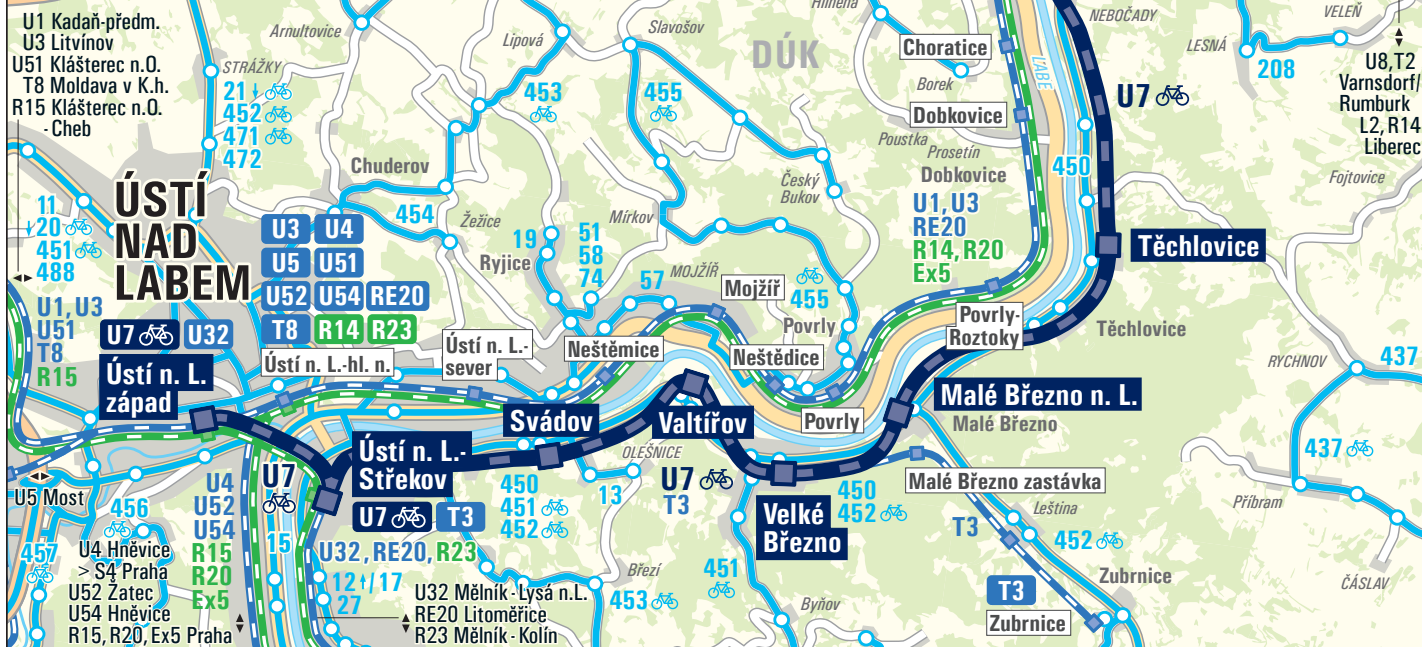

Ústí nad Labem Střekov -
Velké Březno - Děčín

2024

Platnost do 14. 12. 2024
www.dopravauk.cz

**DOPRAVA
ÚSTECKÉHO
KRAJE**

REGIOJET

Vydává Ústecký kraj, Velká Hradební 3118, 400 02 Ústí nad Labem
Informace Doprava Ústeckého kraje č. 11/2024
Změna platnosti údajů vyhrazena. Uzávěrka 7. 2. 2024

- Svádov** železniční turistická linka v DÚK se železniční stanicí
touristische Eisenbahnlinie im DÚK mit Haltepunkt
- U7**
- U1**
R20 ostatní železniční linky v DÚK
sonstige Eisenbahnliesen im DÚK
- U7 U1**
R20 počáteční / konečná stanice linky
Start / Endhalt der Linie
- 455** autobusové linky v DÚK se zastávkou
Buslinien im DÚK mit Haltestelle
-  možnost přepravy jízdních kol
Möglichkeit zur Fahrradmitnahme